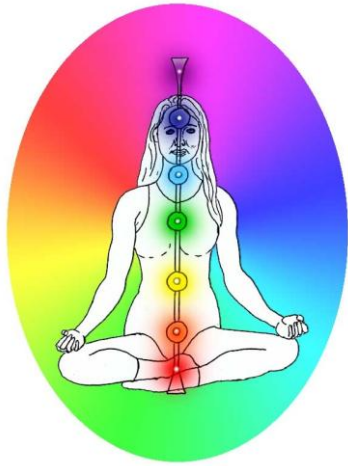

Kundalini Reiki 1,2,3 + Boosters 1,2,3

Wat is Kundalini

In de basis betekend Kundalini, dat bepaalde genezingskanalen en Chakra's geopend worden en dat je door deze poorten de energie van de aarde ontvangt. Het wortelchakra dat in de buurt van het onderste einde van je wervelkolom zit, fungeert als poort voor de Kundalini energie. Kundalini energie wordt ook "Kundalini vuur" genoemd.

Daarna stijgt de energie door het "hoofdenergiekanaal" door het lichaam op en verlaat het lichaam door het kroonchakra.

Deze energiekanalen gaan van het wortelchakra naar het kroonchakra naar boven op het hoofd. Een geopende Kundalini betekent dat over een bepaald tijdsbestek een volledige reiniging van Chakra's in het deel van het lichaam en de energiekanalen wordt gedaan.

Er zijn 6 inwijdingen: Kundalini 1,2 en 3 en Booster 1 (4,5,6) Booster 2 (7,8,9) en booster 3 (10, 11,12)

Kundalini Reiki 1

De eerste inwijding opent de genezingskanalen om Reiki energie te kunnen sturen. Tegelijkertijd wordt je voorbereid op de instemming op Kundalini 2. Het kroonchakra net als de handchakra worden geopend en versterkt. Je leert een complete genezingsbehandeling door te voeren en ook op afstand te genezen. Kundalini Reiki staat gelijk aan Usui Reiki 1-3