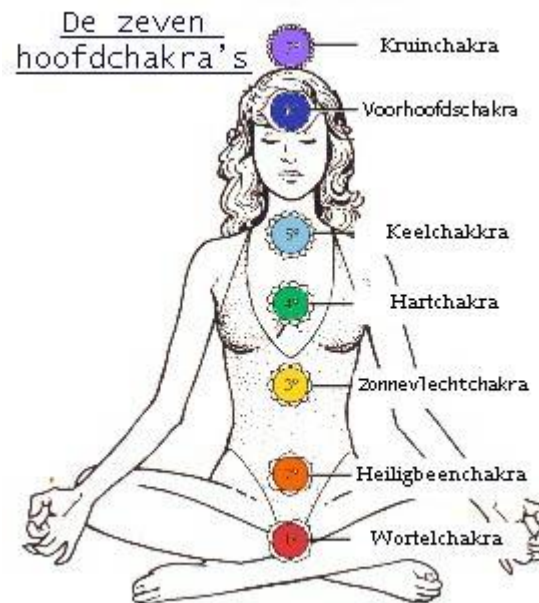

Kundalini Reiki 1,2,3 + Boosters 1,2,3

Wat is Kundalini

In de basis betekend Kundalini, dat bepaalde genezingskanalen en Chakra's geopend worden en dat je door deze poorten de energie van de aarde ontvangt. Het wortelchakra dat in de buurt van het onderste einde van je wervelkolom zit, fungeert als poort voor de Kundalini energie. Kundalini energie wordt ook "Kundalini vuur" genoemd.

Daarna stijgt de energie door het "hoofdenergiekanaal" door het lichaam op en verlaat het lichaam door het kroonchakra.

Deze energiekanalen gaan van het wortelchakra naar het kroonchakra naar boven op het hoofd. Een geopende Kundalini betekent dat over een bepaald tijdsbestek een volledige reiniging van Chakra's in het deel van het lichaam en de energiekanalen wordt gedaan.

Er zijn 6 inwijdingen: Kundalini 1,2 en 3 en Booster 1 (4,5,6) Booster 2 (7,8,9) en booster 3 (10, 11,12)

Kundalini Reiki 1

De eerste inwijding opent de genezingskanalen om Reiki energie te kunnen sturen. Tegelijkertijd wordt je voorbereid op de instemming op Kundalini 2. Het kroonchakra net als de handchakra worden geopend en versterkt. Je leert een complete genezingsbehandeling door te voeren en ook op afstand te genezen. Kundalini Reiki staat gelijk aan Usui Reiki 1-3